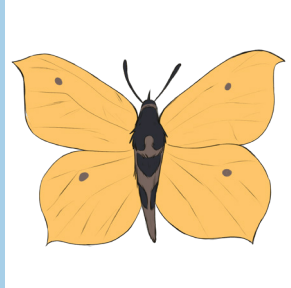

Luontoliiton
**Kevät-
seuranta**
BINGO

SISILISKO

SITRUUNAPERHONEN

TAKKI AUKI

AURINKO

PUISSA PIENET LEHDET

KIMALAINEN

MUURAHAINEN

PAJUNKISSAT

KEVÄÄN TUOKSU

SAMMAKONKUTU

LESKENLEHTI

NOKKOSPERHONEN

LINNUT LAULAVAT

LEPPÄKERTTU

VESILÄTÄKKÖ

VIHREÄÄ LUONNOSSA